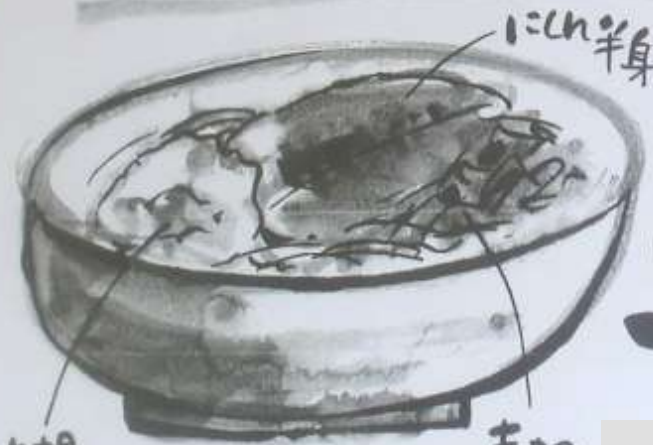

にしん半身

おろし
にしん
そば

大根
おろし

つゆはかけ
あります。

青菜の

(各種
そば)

冷たい

天せいろ

薬味

野菜天せいろ

鴨せいろそば

(汁は濃い)

せいろそば

穂高の本生わさび

一本付せいろそば